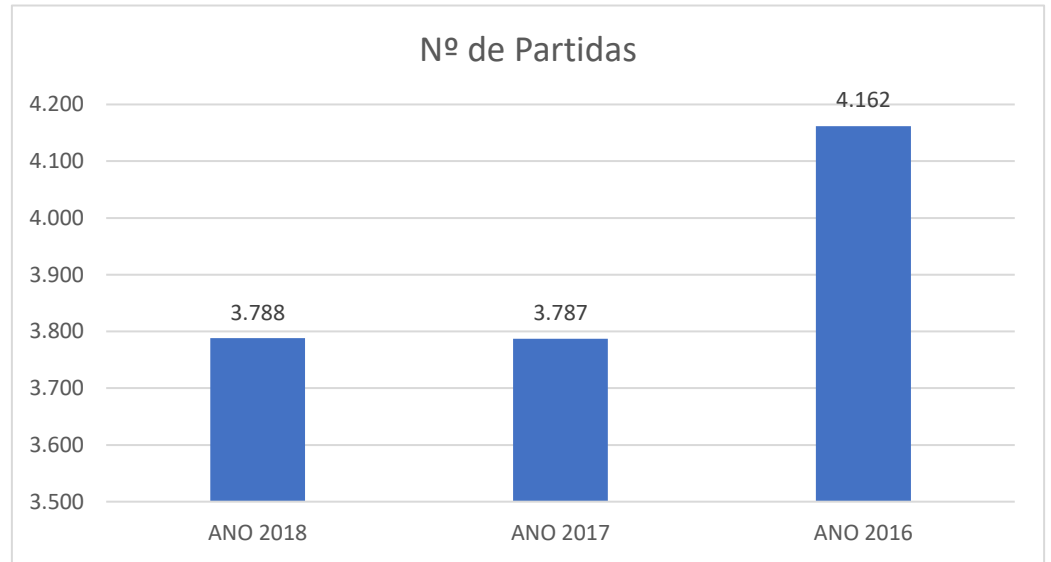

**2016 - FERIADO 1º DE MAIO**

<b>ANO 2016</b>	<b>PARTIDAS</b>	<b>EMBARQUES</b>	<b>CHEGADAS</b>	<b>DESEMBARQUES</b>
	<b>ÔNIBUS</b>	<b>PASSAGEIROS</b>	<b>ÔNIBUS</b>	<b>PASSAGEIROS</b>
Quarta Feira 27/04/2016	659	14.054	568	7.044
Quinta Feira 28/04/2016	689	11.569	543	6.819
Sexta Feira 29/04/2016	671	9.518	612	9.332
Sábado 30/04/2016	773	17.027	548	7.379
Domingo 01/05/2016	646	12.792	573	8.243
Segunda Feira 02/05/2016	724	12.639	630	9.632
<b>TOTAL</b>	<b>4.162</b>	<b>77.599</b>	<b>3.474</b>	<b>48.449</b>

**2017 - FERIADO 1º DE MAIO**

<b>ANO 2017</b>	<b>PARTIDAS</b>	<b>EMBARQUES</b>	<b>CHEGADAS</b>	<b>DESEMBARQUES</b>
	<b>ÔNIBUS</b>	<b>PASSAGEIROS</b>	<b>ÔNIBUS</b>	<b>PASSAGEIROS</b>
Quinta Feira 27/04/2017	645	12.869	618	9.352
Sexta Feira 28/04/2017	693	12.869	595	8.857
Sábado 29/04/2017	595	12.436	609	11.155
Domingo 30/04/2017	565	7.307	551	6.658
Segunda Feira 01/05/2017	662	13.412	629	12.603
Terça Feira 02/05/2017	627	10.290	697	14.331
<b>TOTAL</b>	<b>3.787</b>	<b>69.183</b>	<b>3.699</b>	<b>62.956</b>

**2018 - FERIADO 1º DE MAIO**

<b>ANO 2018</b>	<b>PARTIDAS</b>	<b>EMBARQUES</b>	<b>CHEGADAS</b>	<b>DESEMBARQUES</b>
	<b>ÔNIBUS</b>	<b>PASSAGEIROS</b>	<b>ÔNIBUS</b>	<b>PASSAGEIROS</b>
Sexta Feira – 27/04/2018	762	19.970	658	12.956
Sábado – 28/04/2018	591	14.460	672	14.401
Domingo – 29/04/2018	576	9.225	572	8.052
Segunda Feira – 30/04/2018	625	9.525	635	9.163
Terça Feira – 01/05/2018	622	12.483	633	14.061
Quarta Feira - 02/05/2018	612	10.400	680	13.709
<b>TOTAL</b>	<b>3.788</b>	<b>76.063</b>	<b>3.850</b>	<b>72.342</b>