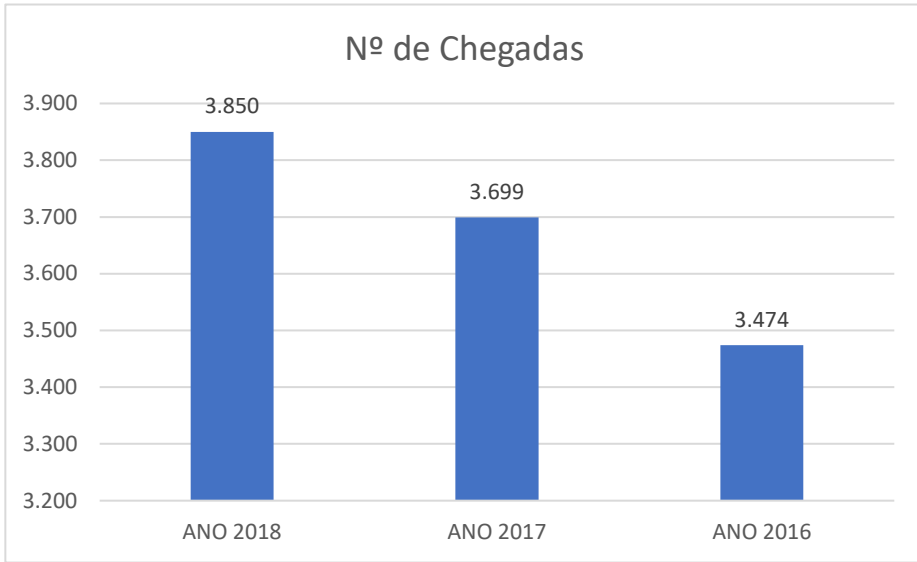

2016 - FERIADO 1º DE MAIO

ANO 2016	PARTIDAS	EMBARQUES	CHEGADAS	DESEMBARQUES
	ÔNIBUS	PASSAGEIROS	ÔNIBUS	PASSAGEIROS
Quarta Feira 27/04/2016	659	14.054	568	7.044
Quinta Feira 28/04/2016	689	11.569	543	6.819
Sexta Feira 29/04/2016	671	9.518	612	9.332
Sábado 30/04/2016	773	17.027	548	7.379
Domingo 01/05/2016	646	12.792	573	8.243
Segunda Feira 02/05/2016	724	12.639	630	9.632
TOTAL	4.162	77.599	3.474	48.449

2017 - FERIADO 1º DE MAIO

ANO 2017	PARTIDAS	EMBARQUES	CHEGADAS	DESEMBARQUES
	ÔNIBUS	PASSAGEIROS	ÔNIBUS	PASSAGEIROS
Quinta Feira 27/04/2017	645	12.869	618	9.352
Sexta Feira 28/04/2017	693	12.869	595	8.857
Sábado 29/04/2017	595	12.436	609	11.155
Domingo 30/04/2017	565	7.307	551	6.658
Segunda Feira 01/05/2017	662	13.412	629	12.603
Terça Feira 02/05/2017	627	10.290	697	14.331
TOTAL	3.787	69.183	3.699	62.956

2018 - FERIADO 1º DE MAIO

ANO 2018	PARTIDAS	EMBARQUES	CHEGADAS	DESEMBARQUES
	ÔNIBUS	PASSAGEIROS	ÔNIBUS	PASSAGEIROS
Sexta Feira – 27/04/2018	762	19.970	658	12.956
Sábado – 28/04/2018	591	14.460	672	14.401
Domingo – 29/04/2018	576	9.225	572	8.052
Segunda Feira – 30/04/2018	625	9.525	635	9.163
Terça Feira – 01/05/2018	622	12.483	633	14.061
Quarta Feira - 02/05/2018	612	10.400	680	13.709
TOTAL	3.788	76.063	3.850	72.342