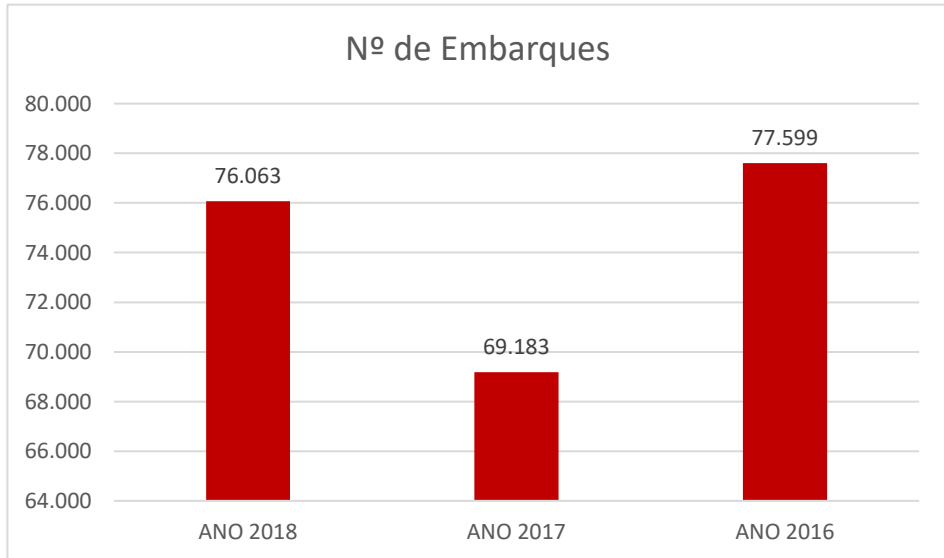

2016 - FERIADO 1º DE MAIO

ANO 2016	PARTIDAS	EMBARQUES	CHEGADAS	DESEMBARQUES
	ÔNIBUS	PASSAGEIROS	ÔNIBUS	PASSAGEIROS
Quarta Feira 27/04/2016	659	14.054	568	7.044
Quinta Feira 28/04/2016	689	11.569	543	6.819
Sexta Feira 29/04/2016	671	9.518	612	9.332
Sábado 30/04/2016	773	17.027	548	7.379
Domingo 01/05/2016	646	12.792	573	8.243
Segunda Feira 02/05/2016	724	12.639	630	9.632
TOTAL	4.162	77.599	3.474	48.449

2017 - FERIADO 1º DE MAIO

ANO 2017	PARTIDAS	EMBARQUES	CHEGADAS	DESEMBARQUES
	ÔNIBUS	PASSAGEIROS	ÔNIBUS	PASSAGEIROS
Quinta Feira 27/04/2017	645	12.869	618	9.352
Sexta Feira 28/04/2017	693	12.869	595	8.857
Sábado 29/04/2017	595	12.436	609	11.155
Domingo 30/04/2017	565	7.307	551	6.658
Segunda Feira 01/05/2017	662	13.412	629	12.603
Terça Feira 02/05/2017	627	10.290	697	14.331
TOTAL	3.787	69.183	3.699	62.956

2018 - FERIADO 1º DE MAIO

ANO 2018	PARTIDAS	EMBARQUES	CHEGADAS	DESEMBARQUES
	ÔNIBUS	PASSAGEIROS	ÔNIBUS	PASSAGEIROS
Sexta Feira – 27/04/2018	762	19.970	658	12.956
Sábado – 28/04/2018	591	14.460	672	14.401
Domingo – 29/04/2018	576	9.225	572	8.052
Segunda Feira – 30/04/2018	625	9.525	635	9.163
Terça Feira – 01/05/2018	622	12.483	633	14.061
Quarta Feira - 02/05/2018	612	10.400	680	13.709
TOTAL	3.788	76.063	3.850	72.342