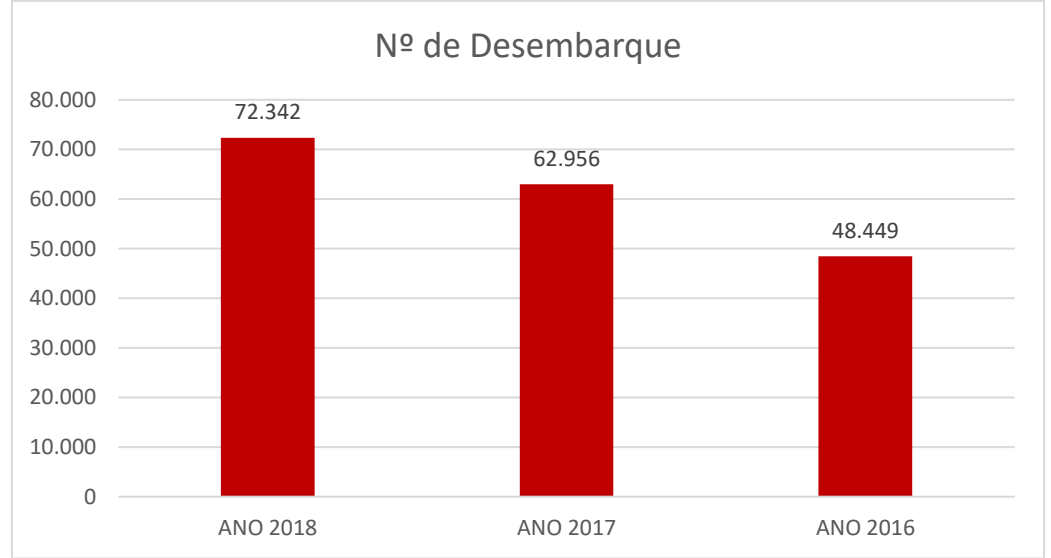

2016 - FERIADO 1º DE MAIO

ANO 2016	PARTIDAS	EMBARQUES	CHEGADAS	DESEMBARQUES
	ÔNIBUS	PASSAGEIROS	ÔNIBUS	PASSAGEIROS
Quarta Feira 27/04/2016	659	14.054	568	7.044
Quinta Feira 28/04/2016	689	11.569	543	6.819
Sexta Feira 29/04/2016	671	9.518	612	9.332
Sábado 30/04/2016	773	17.027	548	7.379
Domingo 01/05/2016	646	12.792	573	8.243
Segunda Feira 02/05/2016	724	12.639	630	9.632
TOTAL	4.162	77.599	3.474	48.449

2017 - FERIADO 1º DE MAIO

ANO 2017	PARTIDAS	EMBARQUES	CHEGADAS	DESEMBARQUES
	ÔNIBUS	PASSAGEIROS	ÔNIBUS	PASSAGEIROS
Quinta Feira 27/04/2017	645	12.869	618	9.352
Sexta Feira 28/04/2017	693	12.869	595	8.857
Sábado 29/04/2017	595	12.436	609	11.155
Domingo 30/04/2017	565	7.307	551	6.658
Segunda Feira 01/05/2017	662	13.412	629	12.603
Terça Feira 02/05/2017	627	10.290	697	14.331
TOTAL	3.787	69.183	3.699	62.956

2018 - FERIADO 1º DE MAIO

ANO 2018	PARTIDAS	EMBARQUES	CHEGADAS	DESEMBARQUES
	ÔNIBUS	PASSAGEIROS	ÔNIBUS	PASSAGEIROS
Sexta Feira – 27/04/2018	762	19.970	658	12.956
Sábado – 28/04/2018	591	14.460	672	14.401
Domingo – 29/04/2018	576	9.225	572	8.052
Segunda Feira – 30/04/2018	625	9.525	635	9.163
Terça Feira – 01/05/2018	622	12.483	633	14.061
Quarta Feira - 02/05/2018	612	10.400	680	13.709
TOTAL	3.788	76.063	3.850	72.342